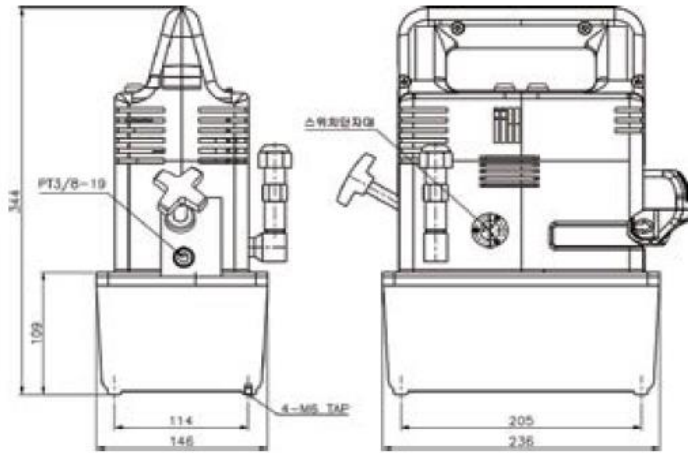

Pompe portable sur accu

Modèle	Capacité d'huile	Pression		Débit (l/min)		Voltage	Poids	Type
		Haut	Bas	Haut	Bas			
TDPM-1/3-S	2l	700	20	0,2	2	18V 4.0Ah 1EA (Li-ion)	8,6kg	Electrovanne
TDPM-1/3-C							8,4kg	Commande manuelle

TDPH-1/3-S	1,5l	700	20	0,2	2	18V 5.0Ah	8,6kg	Electrovanne
TDPH-1/3-C						1EA (Li-ion)	8,4kg	Commande manuelle