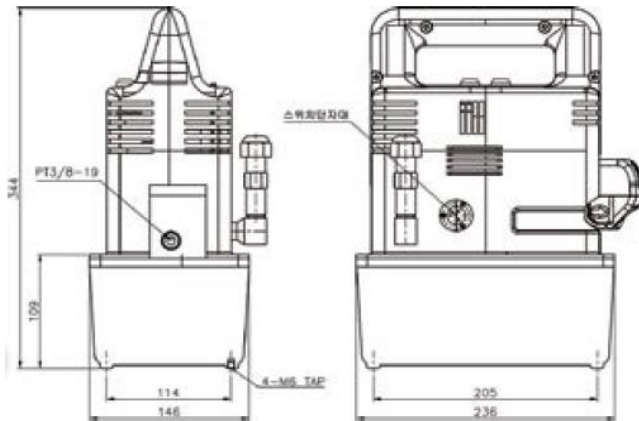

Pompe portable sur accu

Modèle	Capacité d'huile	Pression		Débit (l/min)		Voltage	Poids	Type
		Haut	Bas	Haut	Bas			
TDPM-1/3-S	2l	700	20	0,2	2	18V 4.0Ah 1EA (Li-ion)	8,6kg	Electrovanne
TDPM-1/3-C							8,4kg	Commande manuelle

TDPH-1/3-S	1,5l	700	20	0,2	2	18V 5.0Ah	8,6kg	Electrovanne
TDPH-1/3-C						1EA (Li-ion)	8,4kg	Commande manuelle