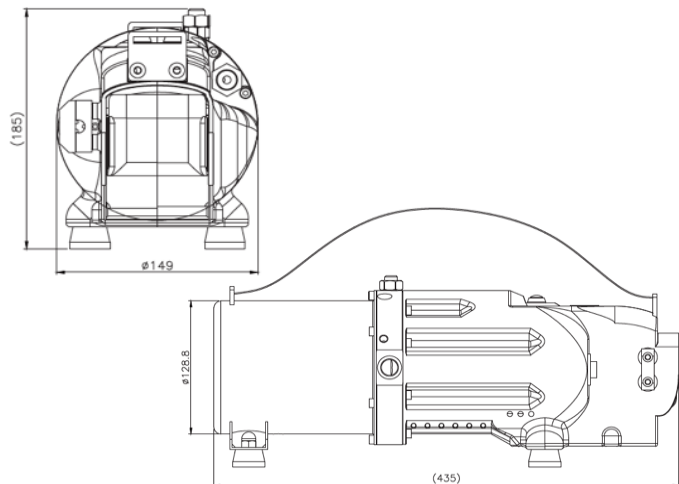

Pompe portable sur accu

Modèle	Capacité d'huile	Pression		Débit (l/min)		Voltage	Poids	Type
		Haut	Bas	Haut	Bas			
TDPM-1/3-S	2l	700	20	0,2	2	18V 4.0Ah 1EA (Li-ion)	8,6kg	Electrovanne
TDPM-1/3-C							8,4kg	Commande manuelle

TDPH-1/3-S	1,5l	700	20	0,2	2	18V 5.0Ah	8,6kg	Electrovanne
TDPH-1/3-C						1EA (Li-ion)	8,4kg	Commande manuelle